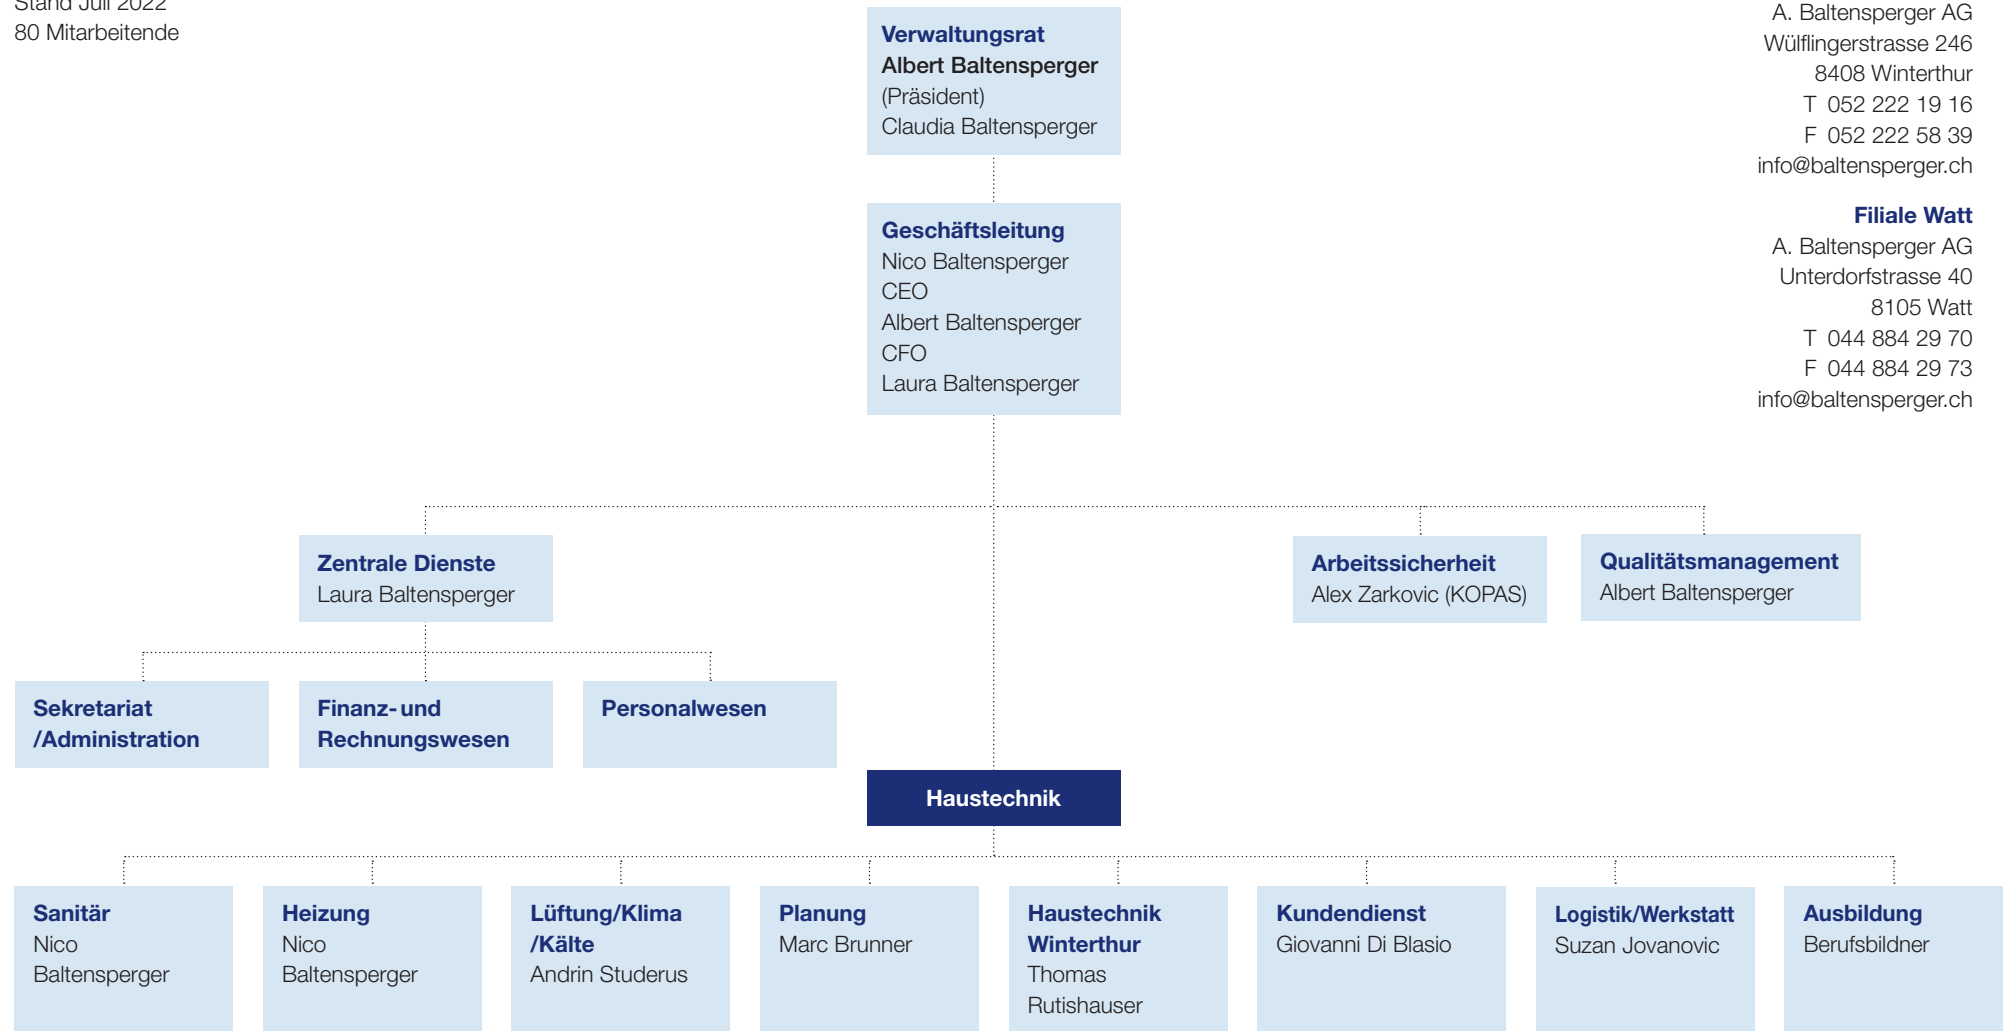

Organisation der A. Baltensperger AG

Stand Juli 2022
80 Mitarbeitende

Hauptsitz Zürich

A. Baltensperger AG
Langmauerstrasse 65
8006 Zürich
T 044 366 50 70
F 044 366 50 80
info@baltensperger.ch

Filiale Winterthur