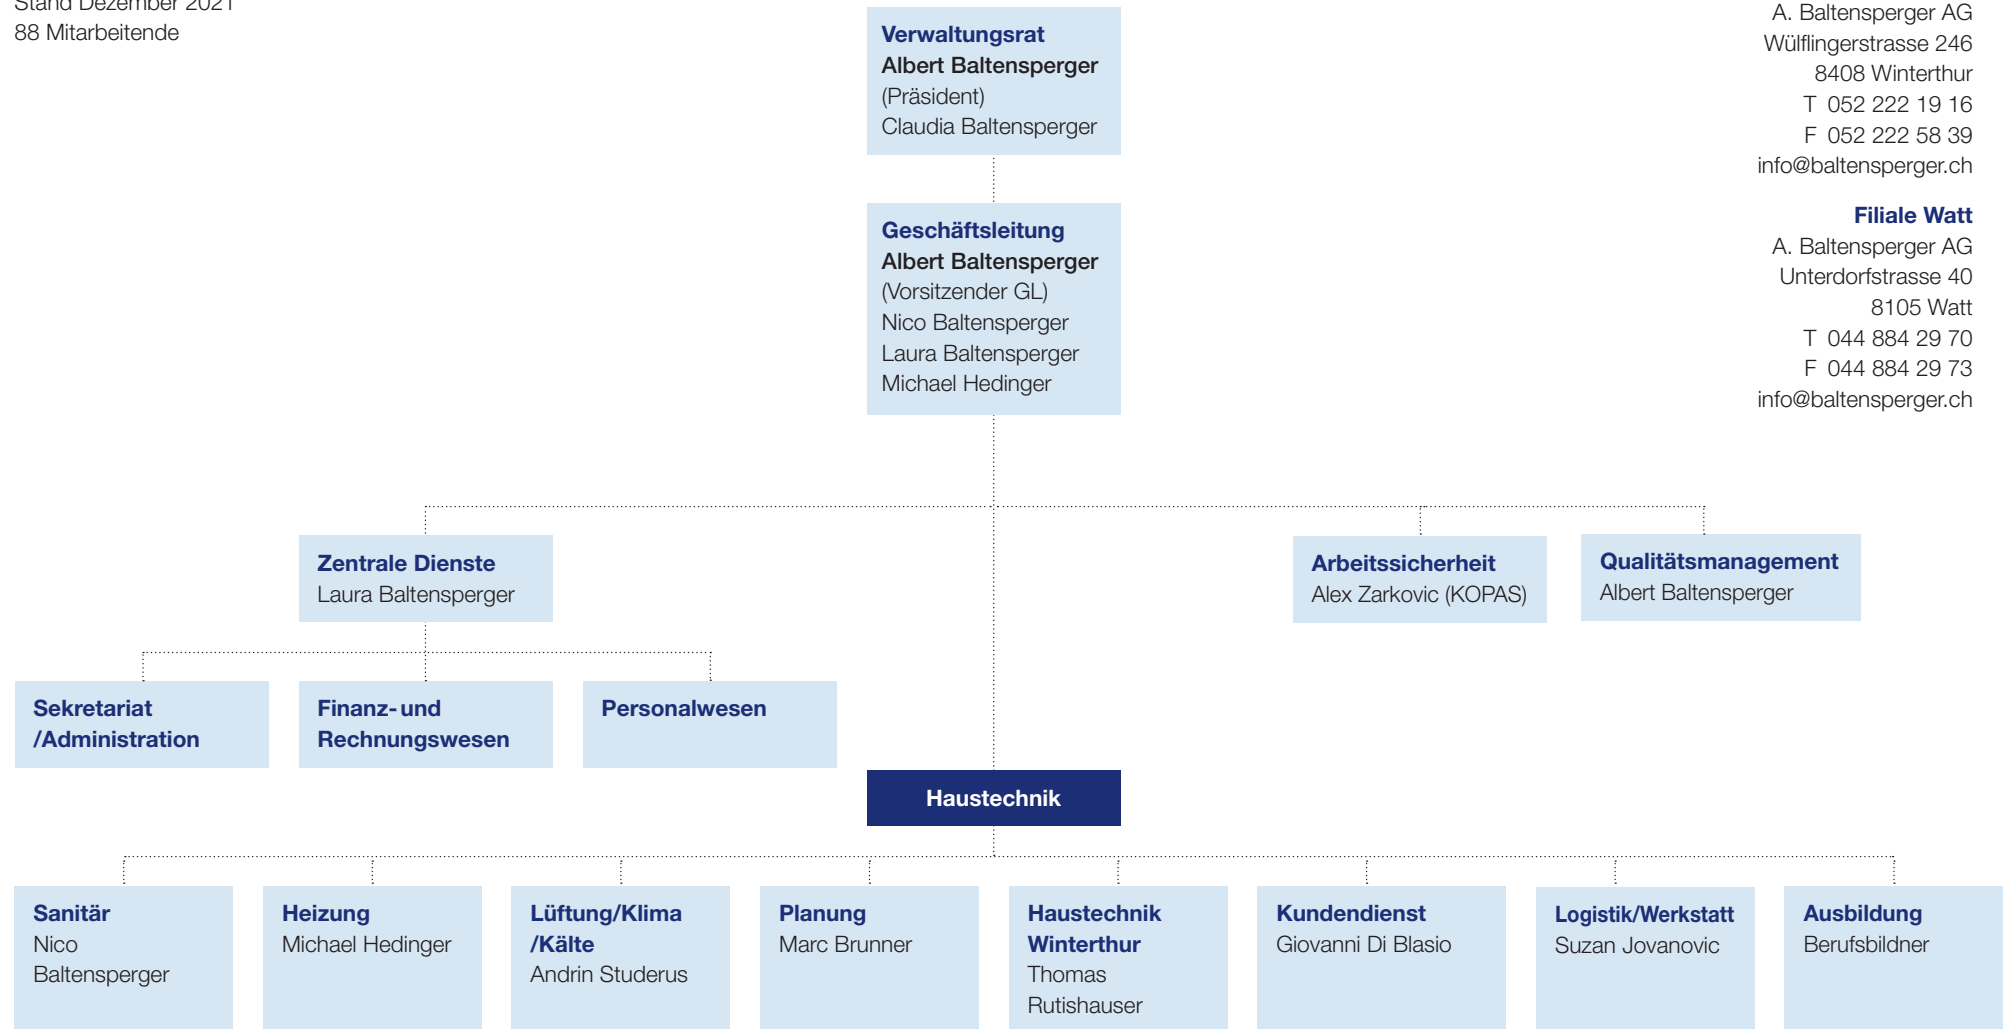

# Organisation der A. Baltensperger AG

Stand Dezember 2021  
88 Mitarbeitende