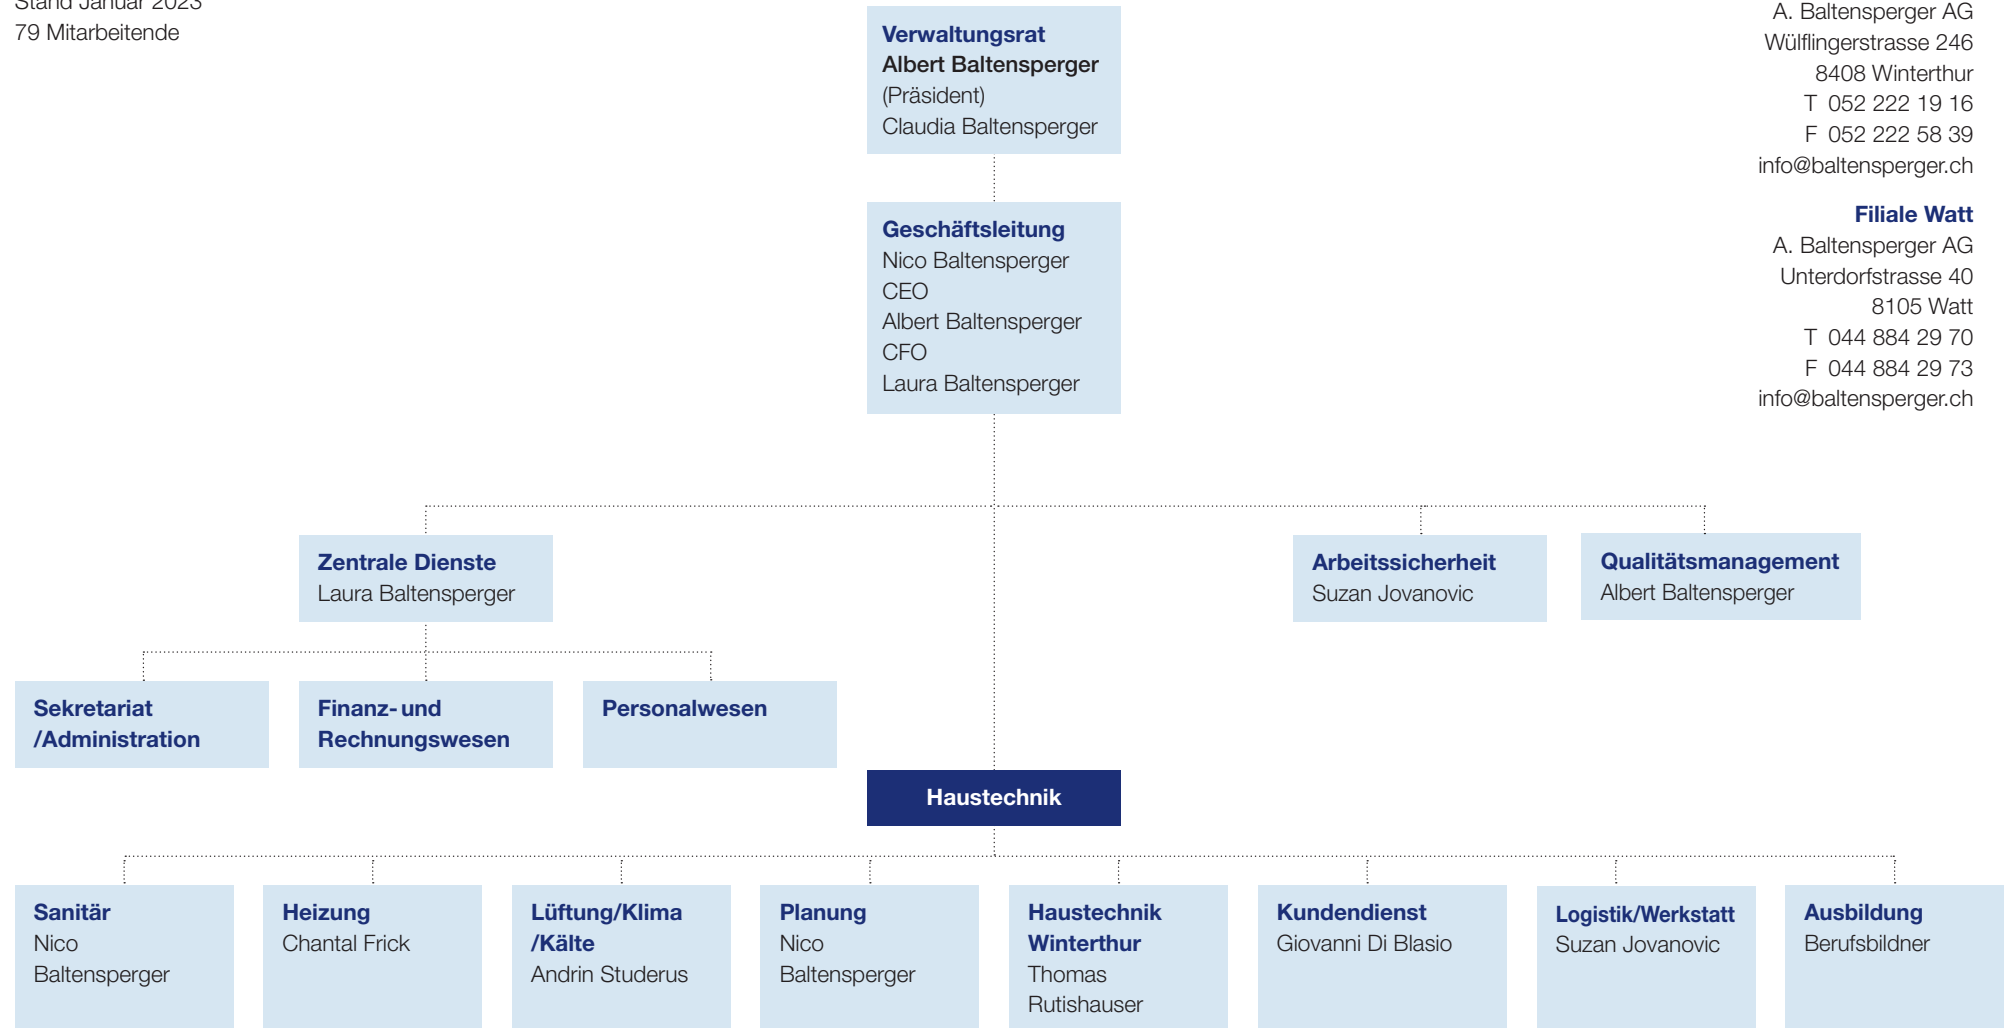

Organisation der A. Baltensperger AG

Stand Januar 2023
79 Mitarbeitende

Hauptsitz Zürich

A. Baltensperger AG
Langmauerstrasse 65
8006 Zürich
T 044 366 50 70
F 044 366 50 80
info@baltensperger.ch

Filiale Winterthur