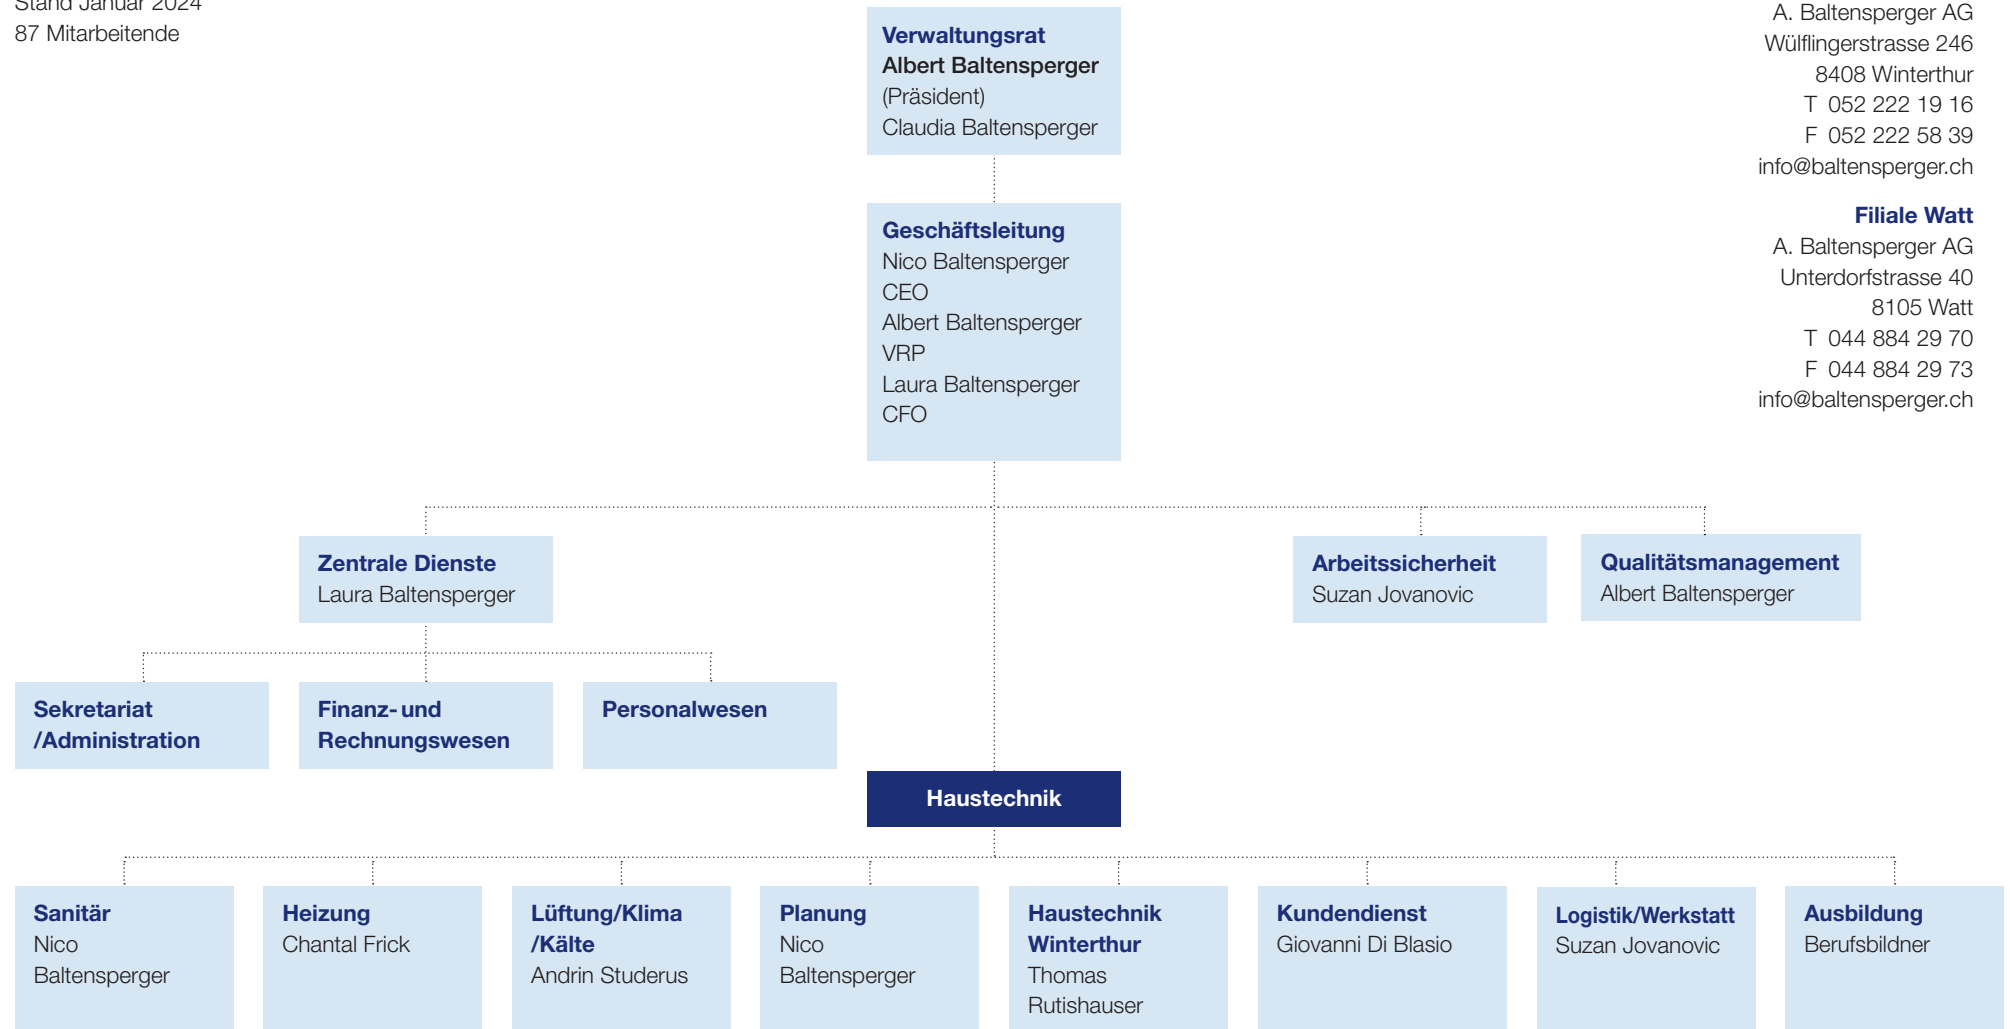

Organisation der A. Baltensperger AG

Stand Januar 2024
87 Mitarbeitende

Hauptsitz Zürich

A. Baltensperger AG
Langmauerstrasse 65
8006 Zürich
T 044 366 50 70
F 044 366 50 80
info@baltensperger.ch

Filiale Winterthur