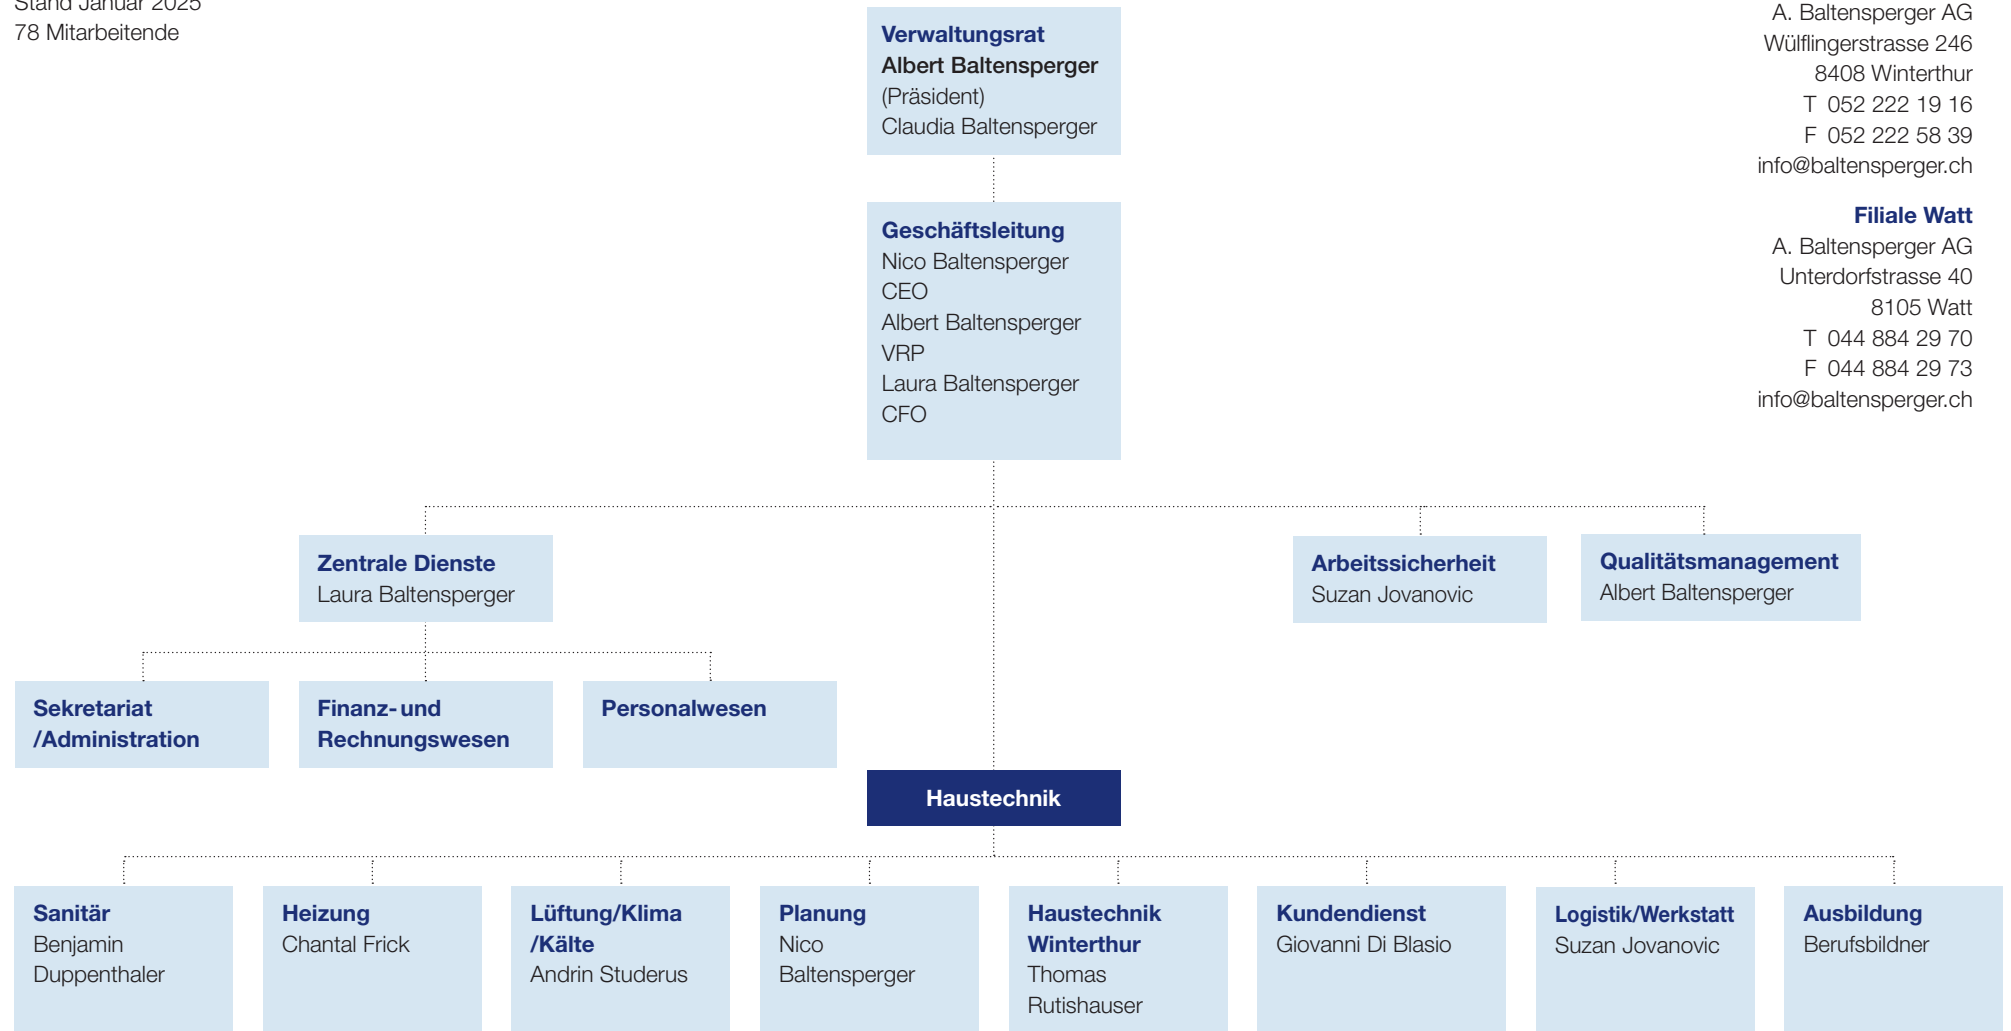

Organisation der A. Baltensperger AG

Stand Januar 2025
78 Mitarbeitende

Hauptsitz Zürich

A. Baltensperger AG
Langmauerstrasse 65
8006 Zürich
T 044 366 50 70
F 044 366 50 80
info@baltensperger.ch

Filiale Winterthur